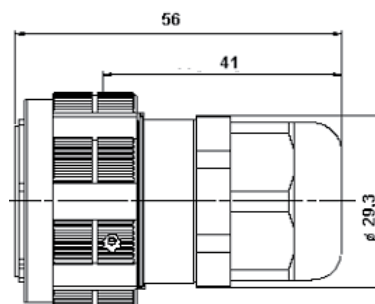

Dimensões

	Order Code	Descrição
	RJFTV6MG	Olive green Plug
	RJFTVC6G	Olive green CAP for Plug

LGT – Telecomunicações e Electrónica, Lda

Apartado 7630
2721-801 Amadora
PORTUGAL
Phone: +351 214906790
FAX: +351 214906788
Email: geral@lgt.pt