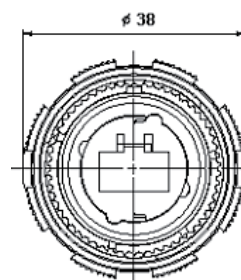

O conector RJFTV Plug liga a outros conectores utilizando adaptadores RJFTV Receptacle que têm um mecanismo de acoplamento roscado (MIL-DTL-38999) não necessitando de quaisquer ferramentas para o seu acoplamento.

Os conectores RJFTV Plug podem também ser ligados a conectores de painel RJFTV Receptacle utilizando o mecanismo de acoplamento roscado (MIL-DTL-38999), podendo assim, ligar vários equipamentos através de um sistema de cablagem militar tático.

Os conectores RJFTV Plug cumprem os standards ISO/IEC11801 e EIA/TIA568.

Os conectores RJFTV Plug são construídos em alumínio e são normalmente fornecidos na cor verde militar e podem terminar cabos Cat.5, Cat.6 e Cat.6A

Nota: Caso necessite de saber mais informações, estudar qual a melhor solução, ou receber o datasheet técnico, agradecemos que contacte os serviços da LGT.

Dimensões

	Order Code	Descrição
	RJFTV6MG	Olive green Plug
	RJFTVC6G	Olive green CAP for Plug