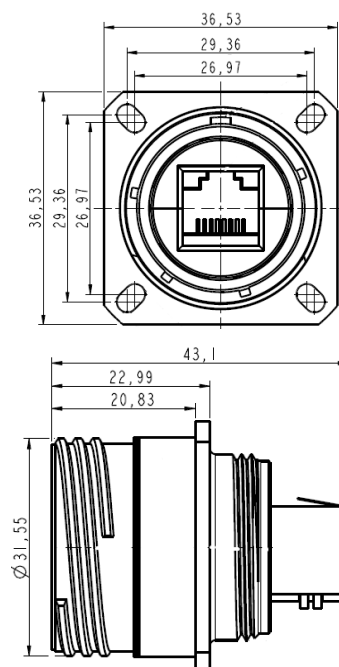

Conectores de Painel Militares Táticos

Os conectores de painel RJFTV Receptacle permitem a transmissão de dados Ethernet até 1000 BaseT em ambientes hostis.

Estes conectores de painel têm um índice de protecção IP68, são resistentes a choques e a vibrações.

O conector de painel é fixado ao painel através de 4 parafusos e liga a outros conectores de campo PLUG com um mecanismo de acoplamento roscado (MIL-DTL-38999) não necessitando de quaisquer ferramentas para o seu acoplamento.

Os conectores de painel RJFTV Receptacle suportam cabos táticos SFTP Cat.5 Cat.6 de acordo com os standards ISO/IEC11801 e EIA/TIA568.

Os conectores de painel RJFTV Receptacle são construídos em alumínio e são normalmente fornecidos na cor verde militar.

Nota: Caso necessite de saber mais informações, estudar qual a melhor solução, ou receber o datasheet técnico, agradecemos que contacte os serviços da LGT.

Dimensões

	Order Code	Descrição
	RJFTV62APEM1G	Olive green Receptacle Connector Cat.6
	RJFTV2PEM1RAG	Olive green Receptacle Connector Cat.5
	RJFTVC2G	Olive green CAP for Receptacle
	4045020	Gasket