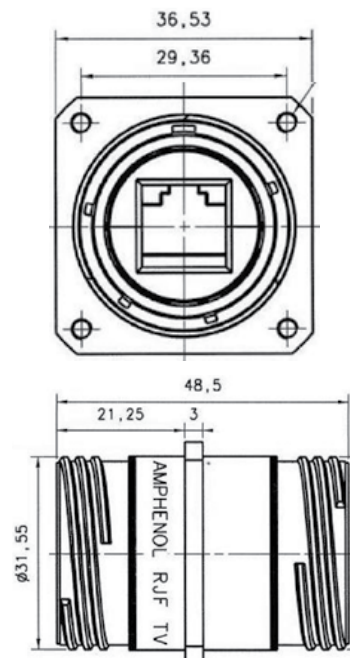

Dimensões

LGT – Telecomunicações e Electrónica, Lda

Apartado 7630
2721-801 Amadora
PORTUGAL
Phone: +351 214906790
FAX: +351 214906788
Email: geral@lgt.pt